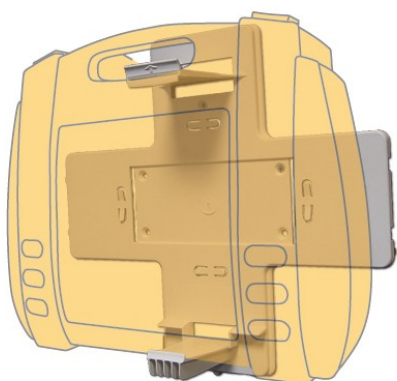

FÖRSTAHJÄLPEN VÄSKOR

STORLEKAR Large,
Medium; Small

Medium och Small

MÅTT:

Large: 30x33x12

Medium: 30x23x12

Small: 15x23x8

TILLBEHÖR:

Väggfäste L/ M, S

Hyllplan L, M

FÄRG:

Grön, Blå, Röd (Burn Kit),

Transparent (Eyewash Kit)

Large och Medium